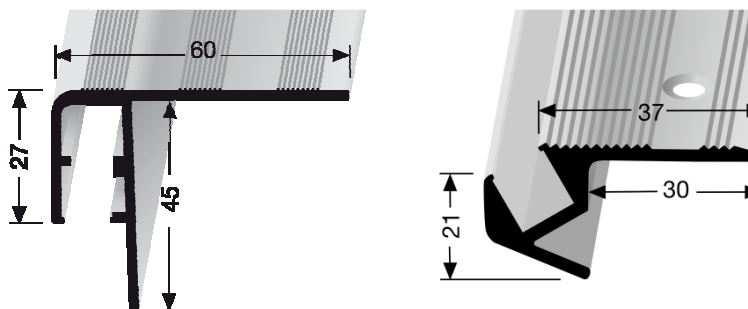

Das neue Treppenkantenprofil Nr. 890 aus Aluminium ist 60 mm breit und hat eine Höhe von 45 mm. Der Leuchtdraht (ein Kupferkabel mit langlebigen LED-Leuchten) wird vor der Montage des Profils in ein farblich wählbares Kunststoff-Rohr eingeführt und anschließend von unten in eine dafür passende Nut geschoben. Anschließend erfolgt die Verkabelung an einen LED-Driver, der ebenfalls in zwei Ausführungen zum Lieferprogramm gehört. Das LED-Licht wird bei diesem Profiltyp blendfrei montiert und bietet genügend Leuchtkraft, um Treppenkanten sowie Auftrittsflächen zu beleuchten.

Bei dem ebenfalls neuen Küberit Aluminium Profil Typ 891 (37 mm breit und 21 mm hoch) befinden sich die LED-Leuchten direkt in Höhe der Stufenkante. Der Leuchtdraht wird vor der Montage des Profils auch hier in das gleiche Kunststoff-Rohr eingeführt und anschließend in die dafür passende Nut geschoben, die sich auf dem Treppenkantenprofil befindet. Nach dem Anschluss an den Driver bewirken die beleuchteten Treppenstufen ein optimales Maß an Sicherheit.

Presse-Information

Beide Treppenkantenprofile können für die Verlegung auf textilen und elastischen Bodenbeläge ebenso verwendet werden wie für Parkett und Laminat. Sie sind versenkt gebohrt und für die Rutsicherheit zusätzlich mit Rillen auf der Oberfläche ausgestattet. Angeboten werden sie in Alu poliert, Silber, Gold, Sand, Bronze und Edelstahl. Bei den LED-Abdeckungen stehen die Farben blau, rot, grün und milchig zur Auswahl.

Küberit – Januar 2008

Abdruck frei: 1.997 Zeichen (inkl. Leerzeichen)

Bildname: Kino 890.jpg

Bei dem neuen Treppenkantenprofil Typ 890 von Küberit wird durch die neuen LED-Lichter ausreichend Leuchtkraft von unten erzielt, damit z. B. in abgedunkelten Kinosälen die Treppenstufen leicht gesehen werden und keine Stolperfalle darstellen.